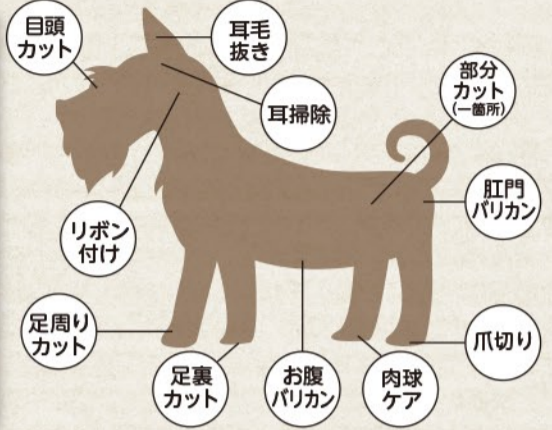

Trimming MENU✂

完全予約制

お問合せ
電話番号

Tel.093-772-1115

営業時間

9:00▶19:00

犬種	シャンプーコース	シャンプー+カットコース		
	シャンプー ⊕ 爪切り・耳掃除・肛門絞り・足裏バリカン・足周りカット	シャンプー ⊕ 爪切り・耳掃除・肛門絞り・足裏バリカン・足周りカット		
チワワ スムース	本体価格 ¥3,700~(税込 ¥4,070~)	本体価格 ¥5,000~(税込 ¥5,500~)		
ダックス スムース				
ピンシャー				
チワワ ロング	本体価格 ¥4,100~(税込 ¥4,510~)	本体価格 ¥5,500~(税込 ¥6,050~)		
ダックス ロング				
パピヨン				
ヨーキー	本体価格 ¥4,700~(税込 ¥5,170~)	本体価格 ¥6,000~(税込 ¥6,600~)		
マルチーズ				
ジャックラッセル				
ポメラニアン				
シーズー	本体価格 ¥5,100~(税込 ¥5,610~)	本体価格 ¥6,500~(税込 ¥7,150~)		
トイプードル				
狆				
フレンチ				
パグ				
ウエスティー				
シュナウザー				
ビーグル				
キャバリア				
スピッツ				
柴・豆タイプ (10kg 未満)				
柴・豆タイプ (10kg 以上)	本体価格 ¥5,600~(税込 ¥6,160~)	本体価格 ¥7,000~(税込 ¥7,700~)		
コーギー				
シェルティー				
コッカー				
ボーダーコリー				
ラブラドル				
ゴールデンレトリバー			本体価格 ¥7,400~(税込 ¥8,140~)	本体価格 ¥10,000~(税込 ¥11,000~)
バーニーズ				
ピレニーズ				
スタンダードプードル				
ミックス犬種・その他犬種				

※各コースには爪切り・耳掃除・肛門絞り・足裏バリカン・足周りカットが含まれております。
 ※猫ちゃんのトリミングにつきましては実施しておりませんのであしからずご了承ください。
 ※もつれや毛玉、下毛の状態によっては追加料金をいただく場合がございます。

お手入れ各種
 本体価格
各¥500~
 (税込各¥550~)
 体重20kg以上は
 本体価格700円~
 (税込770円~)

おトクなお手入れセット価格 上記メニューからお好きなメニューをお選びいただけます!